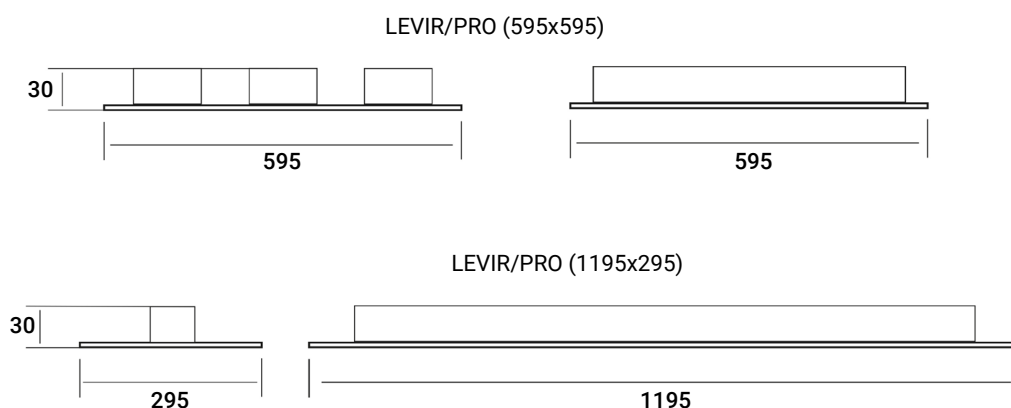

### TAMAÑO Y NUMERO DE MODULOS PERSONALIZABLE/CUSTOMIZABLE SIZE AND NUMBER OF MODULES

1195x295 + 4 MOD.

1195x185 + 2 MOD.

1495x185 + 2 MOD.

ESTANDAR/STANDARD

- 5 AÑOS  
5 YEARS
- 220-240V  
50-60Hz
- IP 40
- IK 02
- CLASE I  
CLASS I
- 50.000h  
L80B10
- 20°  
+40°
- CRI 80