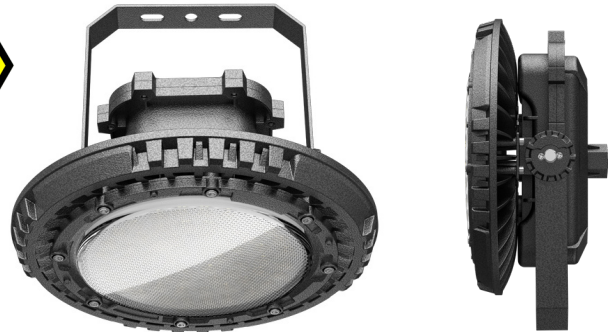

ALUMAX/N/EX IP65

ES

Montaje: Adosado/Suspendido.
Fuente de luz: LED CREE 3030.
 Temperatura de color 6000K. Disponible, 4000K.
Sistema óptico: Óptica 90°.
Distribución luminosa: Directa.
Equipo eléctrico: Equipo de control electrónico. PF>0,95.
 MEANWELL ELG.
Materiales: Cuerpo: Fundición de aluminio de muy alta disipación térmica. Difusor: Cristal templado.
Acabado: Color negro RAL 9005.

EN

Mounting: Surface/Suspended.
Light source: LED CREE 3030.
 Temperature color 6000K. Available, 4000K.
Optical system: Lenses 90°.
Light distribution: Direct.
Electrical equipment: Electronic control gear. PF>0,95.
 MEANWELL ELG.
Materials: Body: Die cast aluminum of very high thermal dissipation.
 Diffuser: Tempered glass.
Surface finish: Black color RAL 9005.

ALUMAX/N/EX-356-IP65
90° 200W

CERTIFICADO ATEX/ATEX CERTIFICATE

II 2G Ex db mb IIB T4 Gb. II 2D Ex tb IIIC T(95°C) Db

Aplicación para ZONA 1, 2, 21, 22. Clase de protección I. Prueba de corrosión WF2.
 Application for ZONE 1, 2, 21, 22. Protection Class I. Corrosion proof: WF2.