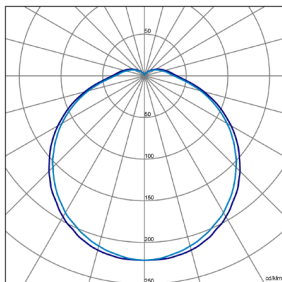

ALUMAX/N/EX IP65

ES

Montaje: Adosado/Suspendido.
Fuente de luz: LED CREE 3030.
Temperatura de color 6000K. Disponible, 4000K.
Sistema óptico: Óptica 90°.
Distribución luminosa: Directa.
Equipo eléctrico: Equipo de control electrónico. PF>0,95.
MEANWELL ELG.
Materiales: Cuerpo: Fundición de aluminio de muy alta disipación térmica. Difusor: Cristal templado.
Acabado: Color negro RAL 9005.

EN

Mounting: Surface/Suspended.
Light source: LED CREE 3030.
Temperature color 6000K. Available, 4000K.
Optical system: Lenses 90°.
Light distribution: Direct.
Electrical equipment: Electronic control gear. PF>0,95.
MEANWELL ELG.
Materials: Body: Die cast aluminum of very high thermal dissipation.
Diffuser: Tempered glass.
Surface finish: Black color RAL 9005.

ALUMAX/N/EX-356-IP65
90° 200W

CERTIFICADO ATEX/ATEX CERTIFICATE

II 2G Ex db mb IIB T4 Gb. II 2D Ex tb IIIC T(95°C) Db

Aplicación para ZONA 1, 2, 21, 22. Clase de protección I. Prueba de corrosión WF2.
Application for ZONE 1, 2, 21, 22. Protection Class I. Corrosion proof: WF2.