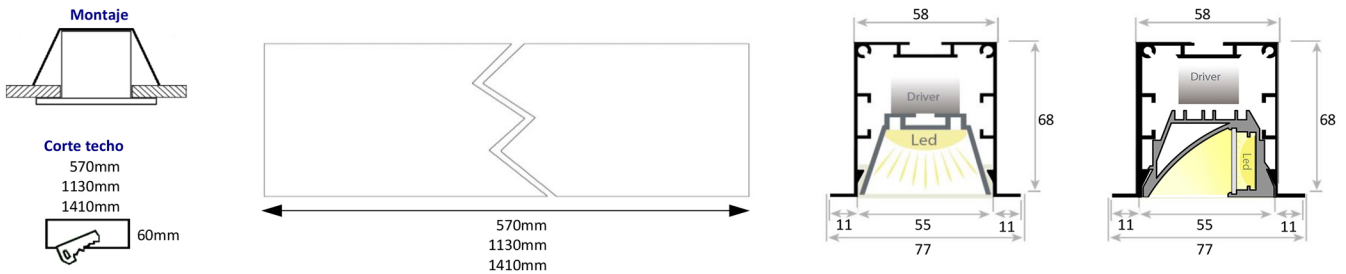

ADVERTENCIAS / GENERAL

- Válido para uso interior.**
Suitable for indoor use.
- Mantener una distancia mínima de 0,2m de cualquier material inflamable.**
Products should be kept a distance at least 0.2m with flammable materials.
- La conexión debe realizarse utilizando los accesorios suministrados con la luminaria, asegurando su firmeza.**
The connection must be made using the accessories supplied with the luminaire, ensuring its firmness.